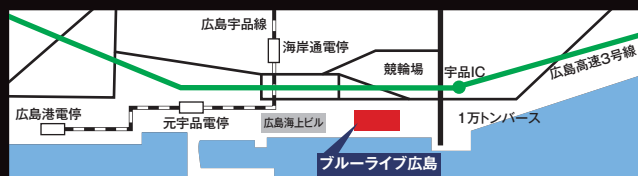

〒734-0011 広島市南区宇品海岸3-12-69 TEL.082-250-5522